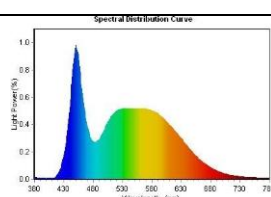

FICHE TECHNIQUE

ARTICLE

Spectrogramme

Répartition de la lumière

Performance

Référence	ALAD-L21-48W	
Installation	Eclairage interieur	
Caractéristiques Colorimétriques	4000K	
Dimensions	1200*200*40mm	
Matière	Aluminuim moulé sous pression	
Visse et crochets de fermeture	Acier inoxydable	
Flux lumineux	4800 lm	
Indice de rendu des couleur	>85	
Efficacité lumineuse(L/W)	100/120	
Poids	1,2Kg	
Puissance	LED 48W	
Transfo	ALADDIN	
Type de LED	OSRAM	
Durée de vie utile	50000Heures	
Plage de la tension électrique	85V-265V	
degre de protection	IP40	
Humidité relative	10-90%	
Fréquence d'entrée(Hz)	50-60Hz	
Couleur	Blanc	
Marque	CE	